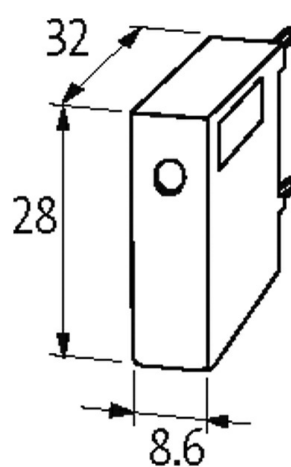

filtro per contattore Siemens

RC 24-48 V-S00

24 V AC/DC

RC

[Link al prodotto](#)

Immagine

RC

Immagine rappresentativa

Certificazioni

Dati generali

Dimensioni HxLxP

28x8.6x32 mm

Apparecchi idonei

Apparecchi idonei 3 RH 1/11; 3 RT 1/3 RH1; 3 RT 1/10.15...10.17

dati commerciali

EAN 4048879019996