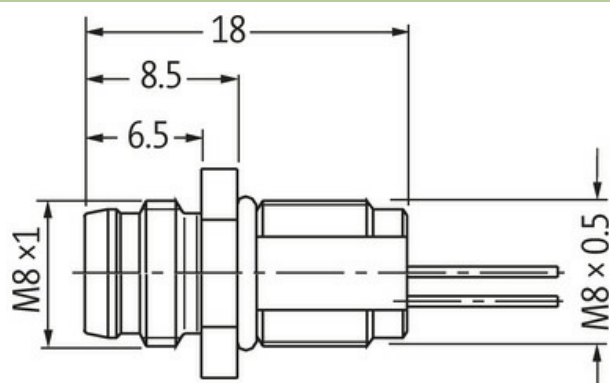

M8 conn. mas. a flangia 1-3-4

cavetto 3x0,25 0,2m

Flangia maschio
M8, 3 poli
Fissaggio frontale
con cavo sfrangiato/ con fili pressofusi

Link al prodotto**Immagine**

Immagine rappresentativa

Forma

Forma 08551

Dati tecnici

Tensione d'esercizio	max. 60 V AC/DC
Corrente d'esercizio per contatto	max. 4 A
Bloccaggio connettore	Filettatura (M8x1 mm) coppia di serraggio 0.4 Nm, autobloccante
Grado di protezione	IP66K, IP67 a connettore inserito e bloccato (EN 60529)

Dati generali

Range temperatura -25...+85 °C

Cavi

N°/diametro del filo	3x 0.25 mm ²
Isolamento del filo	PP (ma, ne, bl)
Ø esterno	1.1 mm ±5%
Numero del cavo	970
Range temperatura (fissa)	-40...+90 °C
Range temperatura (mobile)	-25...+90 °C
raggio di curvatura (fisso)	5x Ø esterno